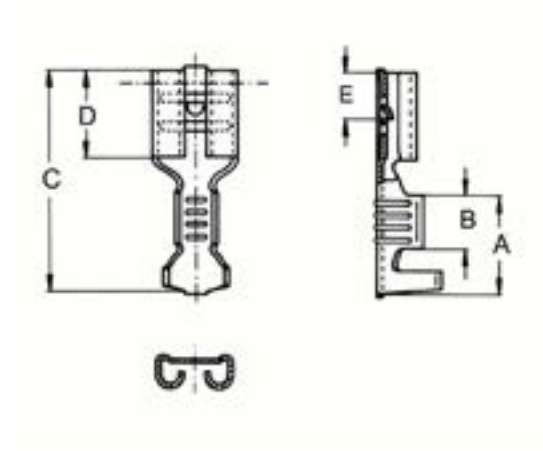

Vrouwelijke vlakstekkers

Voor fijn- en zeer fijnaderige geleiders, bijv. volgens DIN EN 60228 kl. 5 en 6

MAT.: Messing VERTIND: Ja

Art. nr.	MM ² KABEL	AFM. A	AFM. B	AFM. C	AFM. D	BRDTE STEKKER	DIKTE STEKKER
1825/1	0.5 - 1	5	2.8	12.5	5	2.8	0.5
1825/1A	0.5 - 1	5.5	2.5	12.5	5	2.8	0.8
1820/1A	0.5 - 1	5.5	2.5	14	6.3	2.8	0.8
1820/2	0.5 - 1	6	3.4	15.6	6	4.8	0.5
1820/3	0.5 - 1	6	3.4	15.6	6	4.8	0.8
1720	0.5 - 1	8.5	4.5	19	7.4	6.3	0.8
1830/3	1.5 - 2.5	6	3.4	15.6	6	4.8	0.8
1730	1.5 - 2.5	8.5	4.5	19	7.4	6.3	0.8
1750	4 - 6	8.5	4.5	19	7.4	6.3	0.8